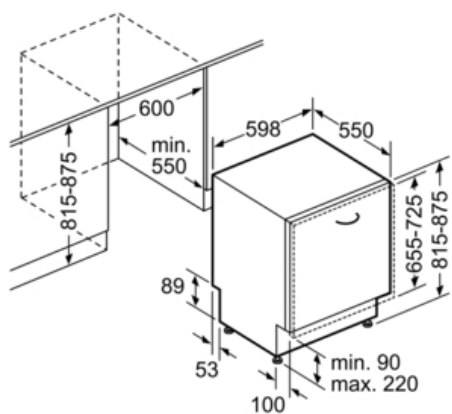

Serie | 4 Umývačky riadu

SMV45AX00E

**Silence Plus umývačka riadu 60 cm
plne zabudovateľný spotrebič**

rozmery v mm